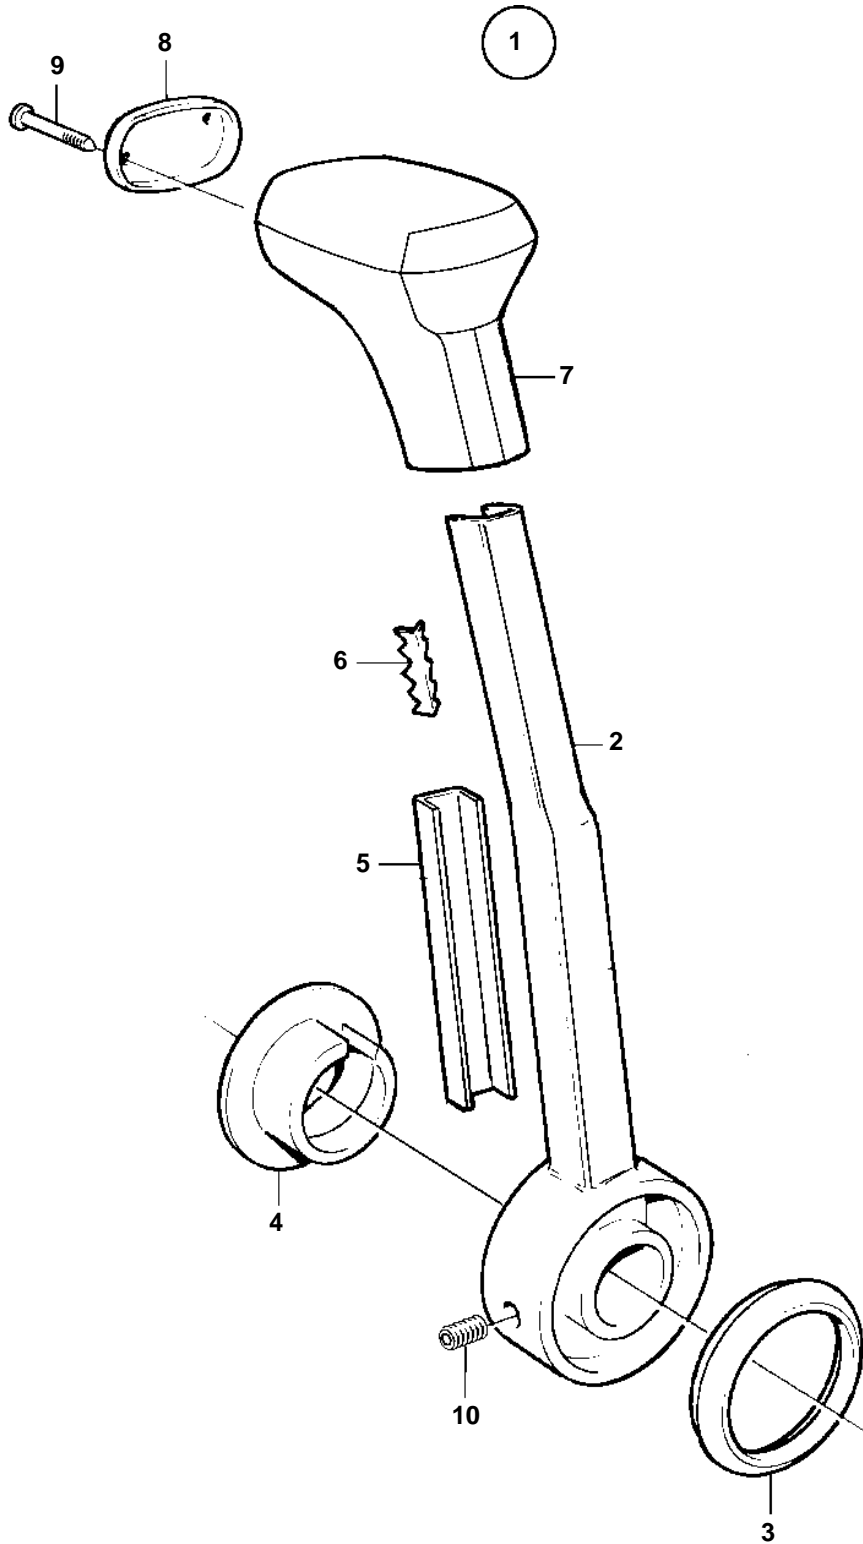

KAD32P-A, TAMD42WJ-A, KAMD43P-A, KAD43P-A

KAD32P-A, TAMD42WJ-A, KAMD43P-A, KAD43P-A

REF	PART NO.	QTY	DESCRIPTION	NOTES
1	852347	1	Lever	
2	828911	1	· Lever	
3	852995	1	· Ring	
4	853004	1	· Push button	
5	852991	1	· Rail	
6	853000	1	· Striker plate	
7	852989	1	· Handle	
8	3818554	1	· Cover	(852992)
9	853003	2	· Nail	
10	963678	1	· Screw	